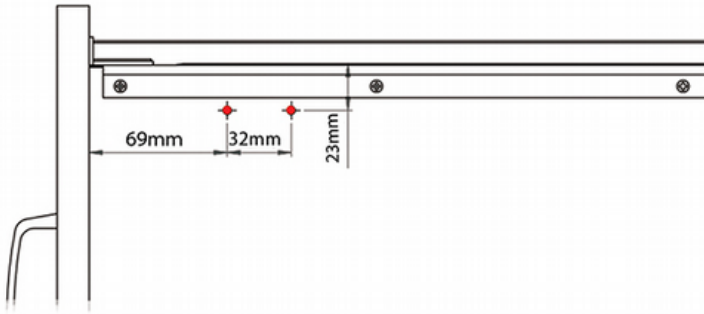

Szublada z bokami metalowymi typu metalbox

Kolor etykiety opakowania

Szablon montażowy dostępny oddzielnie. Umożliwia montaż bez wymiarowania.

Sprawdź, jak łatwo zamontować:
www.cichezamykanie.pl/montaz

WYSOKOŚĆ METALBOKSU	ODLEGŁOŚĆ A
54	18
86	50
118	82
150	114