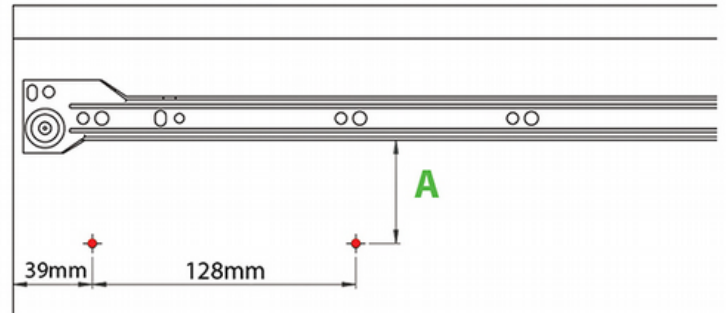

Dostępny w kolorze:
Popiel RAL 9006

11
mm

Zaczesz do szuflady "metalbox"

Zaczesz do prowadnicy rolkowej

AirticBOX Slim to niezawodny spowalnicz do metalbox i szuflad wyposażonych w prowadnice rolkowe.

Szerokość 11 mm pozwala na montaż pomiędzy szufladą a korpusem szafki.

Szublada z bokami metalowymi typu metalbox

Kolor etykiety opakowania

Szablon montażowy dostępny oddzielnie. Umożliwia montaż bez wymiarowania.

Sprawdź, jak łatwo zamontować:
www.cichezamykanie.pl/montaz

WYSOKOŚĆ METALBOKSU	ODLEGŁOŚĆ A
54	18
86	50
118	82
150	114