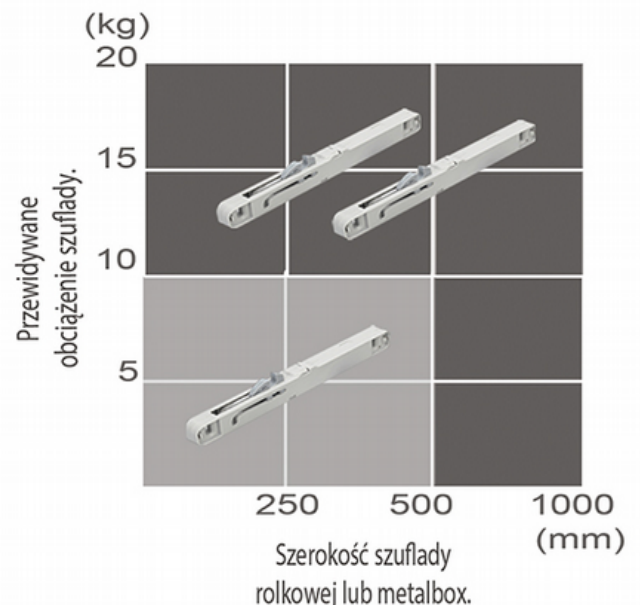

Dostępny w kolorze:
Popiel RAL 9006

11
mm

Zaczesz do szuflady "metalbox"

Zaczesz do prowadnicy rolkowej

AirticBOX Slim to niezawodny spowalnicz do metalbox i szuflad wyposażonych w prowadnice rolkowe.

Szerokość 11 mm pozwala na montaż pomiędzy szufladą a korpusem szafki.

Doskonale spowalnia i wycisza zamykanie. Opcjonalnie dostępny szablon znakomicie ułatwia montaż.

Certyfikowany system hamujący Airtic®
50.000cykli pracy.

Safety
Regular
Production
Surveillance

www.tuv.com
ID 0000036963

Szublada z bokami metalowymi typu metalbox

Kolor etykiety opakowania

Szablon montażowy dostępny oddzielnie. Umożliwia montaż bez wymiarowania.

Sprawdź, jak łatwo zamontować:
www.cichezamykanie.pl/montaz

WYSOKOŚĆ METALBOKSU	ODLEGŁOŚĆ A
54	18
86	50
118	82
150	114