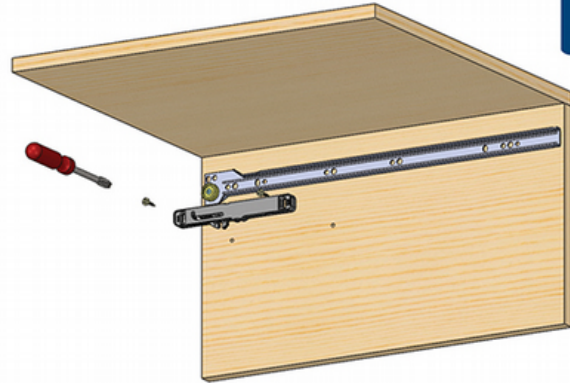

Dostępny w kolorze:
Popiel RAL 9006

11
mm

Zaczesz do szuflady "metalbox"

Zaczesz do prowadnicy rolkowej

AirticBOX Slim to niezawodny spowalnicz do metalbox i szuflad wyposażonych w prowadnice rolkowe.

Szerokość 11 mm pozwala na montaż pomiędzy szufladą a korpusem szafki.

Szublada z bokami metalowymi typu metalbox

Kolor etykiety opakowania

Szablon montażowy dostępny oddzielnie. Umożliwia montaż bez wymiarowania.

Sprawdź, jak łatwo zamontować:
www.cichezamykanie.pl/montaz

WYSOKOŚĆ METALBOKSU	ODLEGŁOŚĆ A
54	18
86	50
118	82
150	114