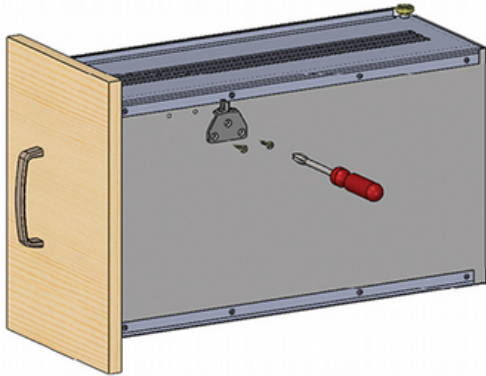

Dostępny w kolorze:
Popiel RAL 9006

11
mm

Zaczesz do szuflady "metalbox"

Zaczesz do prowadnicy rolkowej

AirticBOX Slim to niezawodny spowalnicz do metalbox i szuflad wyposażonych w prowadnice rolkowe.

Szerokość 11 mm pozwala na montaż pomiędzy szufladą a korpusem szafki.

Doskonale spowalnia i wycisza zamykanie. Opcjonalnie dostępny szablon znakomicie ułatwia montaż.

Certyfikowany system hamujący Airtic®
50.000cykli pracy.

Safety
Regular
Production
Surveillance

www.tuv.com
ID 0000036963

Szublada z bokami metalowymi typu metalbox

Kolor etykiety opakowania

Szablon montażowy dostępny oddzielnie. Umożliwia montaż bez wymiarowania.

Sprawdź, jak łatwo zamontować:
www.cichezamykanie.pl/montaz

WYSOKOŚĆ METALBOKSU	ODLEGŁOŚĆ A
54	18
86	50
118	82
150	114