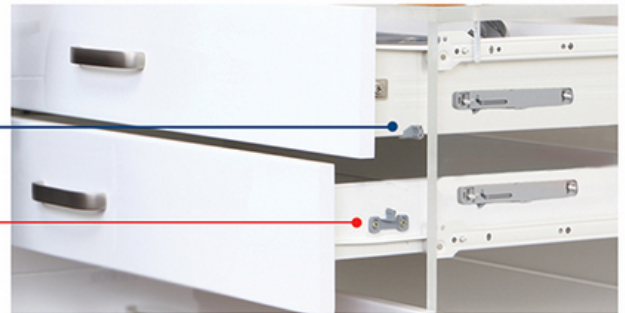

Dostępny w kolorze:
Popiel RAL 9006

11
mm

Zaczesz do szuflady "metalbox"

Zaczesz do prowadnicy rolkowej

AirticBOX Slim to niezawodny spowalnicz do metalbox i szuflad wyposażonych w prowadnice rolkowe.

Szerokość 11 mm pozwala na montaż pomiędzy szufladą a korpusem szafki.

Szublada z bokami metalowymi typu metalbox

Kolor etykiety opakowania

Szablon montażowy dostępny oddzielnie. Umożliwia montaż bez wymiarowania.

Sprawdź, jak łatwo zamontować:
www.cichezamykanie.pl/montaz

WYSOKOŚĆ METALBOKSU	ODLEGŁOŚĆ A
54	18
86	50
118	82
150	114